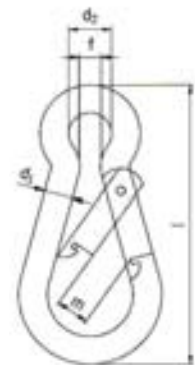

### KARABINAI DIN 5299 - C

- įvairiam tvirtinimui ir pakabinimui
- padengimas : cinkavimas

Matmuo d1 x l	d2	f	m	Pakuotė	Svoris	Produkto kodas
mm	mm	mm	mm	vnt	kg / 100 vnt	
4 x 40	6	4	8	100	1,1	KH40
5 x 50	8	4	8	100	1,9	KH50
6 x 60	9	5	8	100	2,7	KH60
7 x 70	10	8	8	100	4,4	KH70
8 x 80	10	8	9	100	6,5	KH80
9 x 90	12	9	10	100	8,8	KH90
10 x 100	15	10	11	50	12,7	KH100
11 x 120	18	11	16	30	18,0	KH120
12 x 140	20	13	19	20	26,0	KH140
13 x 160	22	15	25	10	35,0	KH160
14 x 180	22	15	35	10	48,0	KH180

### KARABINAI SU VERŽLE

- įvairiam tvirtinimui ir pakabinimui
- užrakinamas veržle
- padengimas : cinkavimas

Matmuo d1 x l	d2	f	m	Svoris	Produkto kodas
mm	mm	mm	mm	kg / 100 vnt	
6 x 60	9	5	8	2,9	KHL60
7 x 70	10	8	8	4,6	KHL70
8 x 80	10	8	9	6,9	KHL80
10 x 100	15	10	12	13,4	KHL100
11 x 120	18	11	16	19,0	KHL120
12 x 140	20	13	19	26,5	KHL140