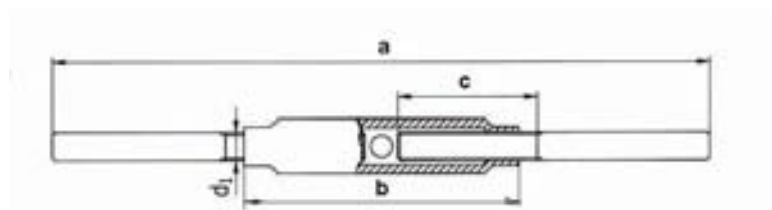

ĮTEMPIKLIAI

ĮTEMPIKLIAI KORPUSO TIPO DIN 1478

- padengimas : cinkavimas; arba pagal užsakymą be padengimo
- tik korpusas arba su antgaliais kaip paveikslėlyje

Matmuo d 1 mm	a mm	b mm	c mm	Svoris kg / 100 vnt	Produkto kodas
M6	240 – 330	110	65	14,0	VRRUT06
M8	240 – 325	110	65	18,0	VRRUT08
M10	300 – 395	125	75	32,0	VRRUT10
M12	300 – 390	125	75	45,0	VRRUT12
M16	400 – 520	170	100	90,0	VRRUT16
M20	400 – 540	200	120	150,0	VRRUT20
M24	520 – 700	255	150	275,0	VRRUT24
M30	520 – 680	255	160	394,0	VRRUT30
M36	600 – 780	295	180	650,0	*VRRUT36
M42	700 – 900	330	200	1110,0	*VRRUT42
M48	760 – 970	355	220	1400,0	*VRRUT48