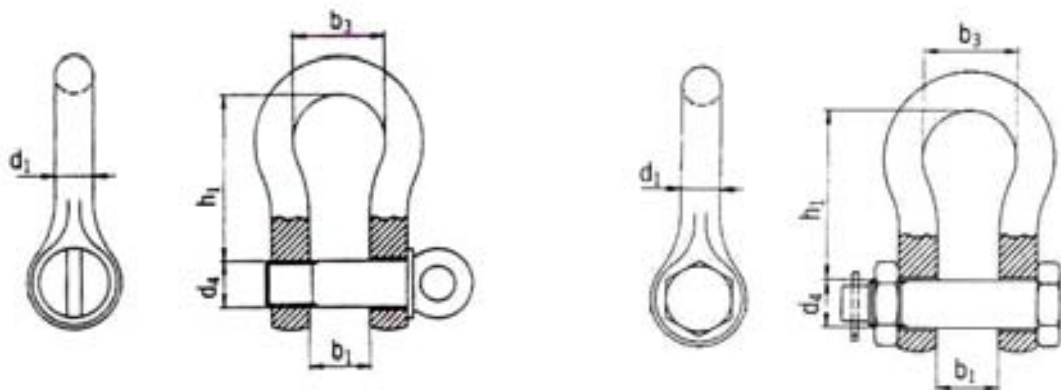

Matmuo d4 mm	Max. darbinis svoris t	b1 mm	b3 mm	d1 mm	h1 mm	Svoris/ vnt kg	Produkto kodas	Produkto kodas su veržle ir kaisčiu
6	0,33	10	16	5	22	0,02	SAK03P	-
8	0,5	12	20	6	29	0,06	SAK05P	SAK05PL
10	0,75	13	20	8	32	0,11	SAK07P	SAK07PL
11	1,0	16	26	10	36	0,15	SAK10P	SAK10PL
13	1,5	18	28	11	43	0,21	SAK15P	SAK15PL
16	2,0	22	32	13	51	0,4	SAK20P	SAK20PL
19	3,25	27	42	16	64	0,7	SAK32P	SAK32PL
22	4,75	31	50	19	76	1,1	SAK47P	SAK47PL
25	6,5	36	58	22	83	1,6	SAK65P	SAK65PL
28	8,5	43	68	25	95	2,4	SAK85P	SAK85PL
32	9,5	47	74	28	108	3,3	SAK95P	SAK95PL
35	12,0	51	82	32	115	4,5	SAK120P	SAK120PL
38	13,5	57	92	35	133	6,0	SAK135P	SAK135PL
42	17,0	60	100	38	146	7,9	SAK170P	SAK170PL
50	25,0	74	126	45	178	13,4	SAK250P	SAK250PL
57	35,0	83	146	50	197	18,9	SAK350P	SAK350PL
70	55,0	105	184	65	254	26,1	SAK550P	SAK550PL
80	85,0	127	190	75	330	37,9	SAK850P	SAK850PL
95	120,0	146	238	89	381	59,0	-	*SAK1200PL

* Produktams pažymėtiems žvaigždute tiekimo laikas apie 3 - 4 savaites

Omega apkaba