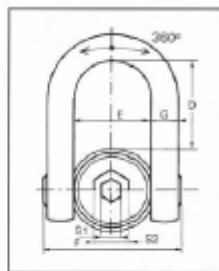

KILPINIAI VARŽTAI

PASUKAMI KILPINIAI VARŽTAI SU GUOLIAIS KĖLIMUI VISOSE POZICIJOSE

- klasė - 8
- padengimas : dažymas
- atsargos koeficientas 4 : 1
- CE-ženklėjimas
- **netinka termiškai apdoroti**
- pagal užsakymą – ilgesnis sriegis

Koot M36 - M64

Koot M8 - M30

Sriegis	Kėlimo galia tiesiai, t	Kėlimo galia šonu, t	L m	S1 mm	S2 m	A m	B mm	C m	D mm	E mm	F mm	G mm	Produkto kodas
M8	0,3	0,3	14	8	16	33	30	30	33	27	14	53	NS8KL08
M10	0,6	0,6	17	8	16	33	30	30	33	27	14	53	NS8KL10
M12	1,0	1,0	21	8	16	33	30	30	38	27	14	53	NS8KL12
M14	1,3	1,3	23	8	20	45	42	45	54	38	17	76	NS8KL14
M16	1,6	1,6	27	8	20	45	42	45	54	38	17	76	NS8KL16
M18	2,0	2,0	27	8	20	45	42	45	54	38	17	76	NS8KL18
M20	2,5	2,5	30	8	20	45	42	45	54	38	17	76	NS8KL20
M22	3,0	3,0	33	14	24	63	55	60	83	55	25	107	NS8KL22
M24	4,0	4,0	36	14	24	63	55	60	83	55	25	107	NS8KL24
M30	6,3	6,3	45	14	24	63	55	60	83	55	25	107	NS8KL30
M36	10,0	10,0	54	19	32	61	31	70	104	73	145	29	NS8KL36
M42	12,5	12,5	63	19	32	61	31	70	104	73	145	29	NS8KL42
M48	15,0	15,0	68	19	32	79	38	90	125	91	184	33	NS8KL48
M56	25,0	25,0	78	19	32	79	38	90	125	91	184	33	NS8KL56
M64	32,0	32,0	90	19	32	79	38	95	125	91	184	33	NS8KL64