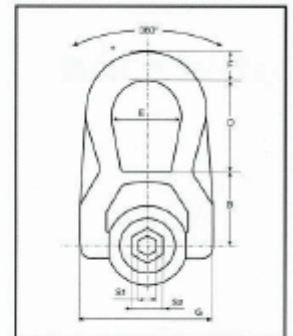

KILPINIAI VARŽTAI

PASUKAMI KILPINIAI VARŽTAI SU GUOLIAIS KĖLIMUI VISOSE POZICIJOSE

- klasė - 8
- padengimas : dažymas
- atsargos koeficientas 4 : 1
- CE-ženklėjimas
- **netinka termiškai apdoroti**
- pagal užsakymą – ilgesnis sriegis

Koot M36 - M64

Koot M8 - M30

Sriegis	Kėlimo galia tiesiai, t	Kėlimo galia šonu, t	L m	S1 mm	S2 m	A m	B mm	C m	D mm	E mm	F mm	G mm	Produkto kodas
M8	0,3	0,3	14	8	16	33	30	30	33	27	14	53	NS8KL08
M10	0,6	0,6	17	8	16	33	30	30	33	27	14	53	NS8KL10
M12	1,0	1,0	21	8	16	33	30	30	38	27	14	53	NS8KL12
M14	1,3	1,3	23	8	20	45	42	45	54	38	17	76	NS8KL14
M16	1,6	1,6	27	8	20	45	42	45	54	38	17	76	NS8KL16
M18	2,0	2,0	27	8	20	45	42	45	54	38	17	76	NS8KL18
M20	2,5	2,5	30	8	20	45	42	45	54	38	17	76	NS8KL20
M22	3,0	3,0	33	14	24	63	55	60	83	55	25	107	NS8KL22
M24	4,0	4,0	36	14	24	63	55	60	83	55	25	107	NS8KL24
M30	6,3	6,3	45	14	24	63	55	60	83	55	25	107	NS8KL30
M36	10,0	10,0	54	19	32	61	31	70	104	73	145	29	NS8KL36
M42	12,5	12,5	63	19	32	61	31	70	104	73	145	29	NS8KL42
M48	15,0	15,0	68	19	32	79	38	90	125	91	184	33	NS8KL48
M56	25,0	25,0	78	19	32	79	38	90	125	91	184	33	NS8KL56
M64	32,0	32,0	90	19	32	79	38	95	125	91	184	33	NS8KL64