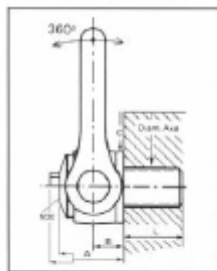

KILPINIAI VARŽTAI

PASUKAMI KILPINIAI VARŽTAI SU GUOLIAIS KĖLIMUI VISOSE POZICIJOSE

- klasė - 8
- padengimas : dažymas
- atsargos koeficientas 4 : 1
- CE-ženklėjimas
- **netinka termiškai apdoroti**
- pagal užsakymą – ilgesnis sriegis

Koot M36 - M64

Koot M8 - M30

Sriegis	Kėlimo galia tiesiai, t	Kėlimo galia šonu, t	L m	S1 mm	S2 m	A m	B mm	C m	D mm	E mm	F mm	G mm	Produkto kodas
M8	0,3	0,3	14	8	16	33	30	30	33	27	14	53	NS8KL08
M10	0,6	0,6	17	8	16	33	30	30	33	27	14	53	NS8KL10
M12	1,0	1,0	21	8	16	33	30	30	38	27	14	53	NS8KL12
M14	1,3	1,3	23	8	20	45	42	45	54	38	17	76	NS8KL14
M16	1,6	1,6	27	8	20	45	42	45	54	38	17	76	NS8KL16
M18	2,0	2,0	27	8	20	45	42	45	54	38	17	76	NS8KL18
M20	2,5	2,5	30	8	20	45	42	45	54	38	17	76	NS8KL20
M22	3,0	3,0	33	14	24	63	55	60	83	55	25	107	NS8KL22
M24	4,0	4,0	36	14	24	63	55	60	83	55	25	107	NS8KL24
M30	6,3	6,3	45	14	24	63	55	60	83	55	25	107	NS8KL30
M36	10,0	10,0	54	19	32	61	31	70	104	73	145	29	NS8KL36
M42	12,5	12,5	63	19	32	61	31	70	104	73	145	29	NS8KL42
M48	15,0	15,0	68	19	32	79	38	90	125	91	184	33	NS8KL48
M56	25,0	25,0	78	19	32	79	38	90	125	91	184	33	NS8KL56
M64	32,0	32,0	90	19	32	79	38	95	125	91	184	33	NS8KL64