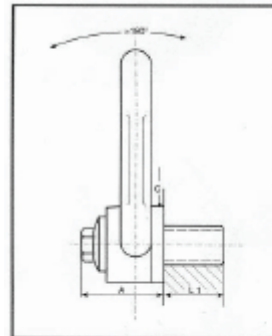

KILPINIAI VARŽTAI

PASUKAMI KILPINIAI VARŽTAI SU GUOLIAIS KĖLIMUI VISOSE POZICIJOSE

- klasė - 8
- padengimas : dažymas
- atsargos koeficientas 4 : 1
- CE-ženklėjimas
- **netinka termiškai apdoroti**
- pagal užsakymą – ilgesnis sriegis

Koot M36 - M64

Koot M8 - M30

Sriegis	Kėlimo galia tiesiai, t	Kėlimo galia šonu, t	L m	S1 mm	S2 m	A m	B mm	C m	D mm	E mm	F mm	G mm	Produkto kodas
M8	0,3	0,3	14	8	16	33	30	30	33	27	14	53	NS8KL08
M10	0,6	0,6	17	8	16	33	30	30	33	27	14	53	NS8KL10
M12	1,0	1,0	21	8	16	33	30	30	38	27	14	53	NS8KL12
M14	1,3	1,3	23	8	20	45	42	45	54	38	17	76	NS8KL14
M16	1,6	1,6	27	8	20	45	42	45	54	38	17	76	NS8KL16
M18	2,0	2,0	27	8	20	45	42	45	54	38	17	76	NS8KL18
M20	2,5	2,5	30	8	20	45	42	45	54	38	17	76	NS8KL20
M22	3,0	3,0	33	14	24	63	55	60	83	55	25	107	NS8KL22
M24	4,0	4,0	36	14	24	63	55	60	83	55	25	107	NS8KL24
M30	6,3	6,3	45	14	24	63	55	60	83	55	25	107	NS8KL30
M36	10,0	10,0	54	19	32	61	31	70	104	73	145	29	NS8KL36
M42	12,5	12,5	63	19	32	61	31	70	104	73	145	29	NS8KL42
M48	15,0	15,0	68	19	32	79	38	90	125	91	184	33	NS8KL48
M56	25,0	25,0	78	19	32	79	38	90	125	91	184	33	NS8KL56
M64	32,0	32,0	90	19	32	79	38	95	125	91	184	33	NS8KL64