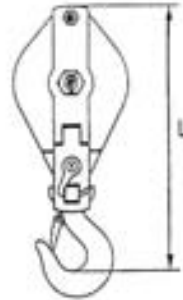

KĖLIMO BLOKAI

KĖLIMO BLOKAI ABT - 1

- atsidaro iš šono,
- su vienu ar dviem ratukais
- su kabliu
- su guoliais
- padengimas : dažytas
- atsargos koeficientas 4 : 1
- CE-ženklinimas
- **netinka termiškai apdoroti**

Max darbinis svoris T	Max. lyno diametras mm	Bloko ratuko diametras mm	L mm	Svoris kg	Produkto kodas su 1 ratuku	Produkto kodas su 2 ratukais
0,5	8	75	225	1,7	VĀP050075	VĀP0575K2
1,0	10	100	260	3,2	VĀP1000100	VĀP10100K2
1,5	13	125	310	5,0	VĀP1500125	-
2,0	16	150	380	8,3	VĀP2000150	VĀP20150K2
3,0	19	180	415	12,0	VĀP3000180	VĀP30180K2
4,0	22	200	480	18,0	VĀP4000200	VĀP40200K2
5,0	25	250	585	27,0	VĀP5000250	VĀP50250K2

KĖLIMO BLOKAI ABT - 2

- atsidaro iš šono,
- su vienu ratuku
- su kabliu arba su apkaba
- su guoliais,
- (4 t modelis su slydimo guoliais)
- atsargos koeficientas 4 : 1
- CE-ženklinimas
- **netinka termiškai apdoroti**

Max darbinis svoris T	Max. lyno diametras mm	Bloko ratuko diametras mm	L mm	Svoris kg	Produkto kodas su kabliu	Produkto kodas su apkaba
4,0	14	150	360	6,0	VĀP4150K	VĀP4150S
8,0	22	200	475	16,0	VĀP8200K	VĀP8200S
12,0	28	300	590	32,0	-	VĀP12300S
22,0	34	360	850	89,0	-	VĀP22360S