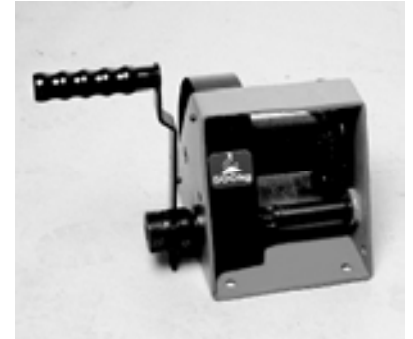

LYNINIAI KELTUVAI

ABT – LYNINIAI KELTUVAI

- aukštos kokybės keltuvai kėlimui ar tempimui
- su automatiniu frikciniu stabdžiu, dirbančiu abiejomis kryptimis
- kėlimo galia 250 kg ir 500 kg
- gali būti tvirtinamas įvairiai, pavyzdžiui prie grindų ar sienos
- CE – ženklintas
- **tiekiamas be lyno**

Max. kėlimo galia	Max. lyno diametras	Max. lyno ilgis ant būgno	Svoris	Produkto kodas
kg	mm	m	kg	
250	4 - 5	11	10,0	VAVIN250
500	6 - 8	12	16,0	VAVIN500
1000	10	28	38,0	VAVIN1000

KG	A	B	C	D	E	F	G	H	J	K	L	M	N	P	Q	R	S	T	U	V
250	150	330	150	150	240	115	-	24	18	100	11	76	64	60	99	20	-	150	-	-
500	240	385	200	200	250	200	155	20	28	144	13	96	84	75	107	25	184	250	23	28
1000	300	405	285	298	-	250	-	25	30	165	15	135	125	100	178	30	-	300	-	-