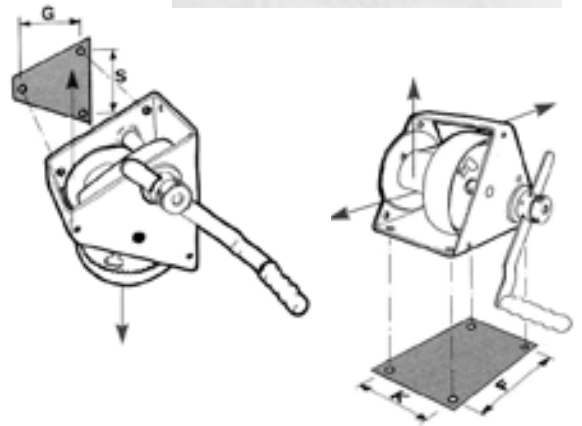

LYNINIAI KELTUVAI

ABT – LYNINIAI KELTUVAI

- aukštos kokybės keltuvai kėlimui ar tempimui
- su automatiniu frikciniu stabdžiu, dirbančiu abiejomis kryptimis
- kėlimo galia 250 kg ir 500 kg
- gali būti tvirtinamas įvairiai, pavyzdžiui prie grindų ar sienos
- CE – ženklintas
- **tiekiamas be lyno**

Max. kėlimo galia	Max. lyno diametras	Max. lyno ilgis ant būgno	Svoris	Produkto kodas
kg	mm	m	kg	
250	4 - 5	11	10,0	VAVIN250
500	6 - 8	12	16,0	VAVIN500
1000	10	28	38,0	VAVIN1000

KG	A	B	C	D	E	F	G	H	J	K	L	M	N	P	Q	R	S	T	U	V
250	150	330	150	150	240	115	-	24	18	100	11	76	64	60	99	20	-	150	-	-
500	240	385	200	200	250	200	155	20	28	144	13	96	84	75	107	25	184	250	23	28
1000	300	405	285	298	-	250	-	25	30	165	15	135	125	100	178	30	-	300	-	-