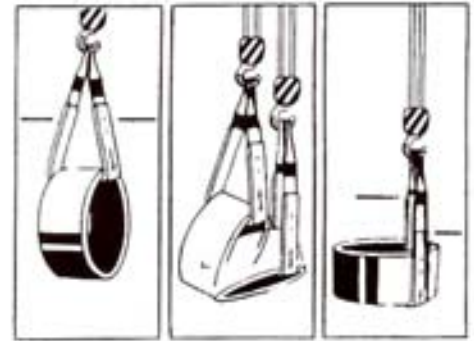

JUOSTINIAI STROPAI

JUOSTINIAI STROPAI SECUTEX

- dviejų sluoksnių kėlimo stropai padengti specialiu plastikumu
- labai ilgo tarnavimo laiko stropai
- daiktų turinčių aštrius kraštus kėlimui be specialių antdėklų kampams
- sutvirtintos kilpos
- galima užsisakyti dalinai padengtus stropus
- medžiaga 100% poliesteris
- atsargos koeficientas 7 : 1
- CE ženklavimas

Max svoris	2000 KG	3000 KG	4000 KG
Spalva	žalia	geltona	pilka
Plotis	80 mm	100 mm	130 mm

PRODUKTO KODAS

Ilgis			
1 m	SNVS201	SNVS301	SNVS401
2 m	SNVS202	SNVS302	SNVS402
3 m	SNVS203	SNVS303	SNVS403
4 m	SNVS204	SNVS304	SNVS404
5 m	SNVS205	SNVS305	SNVS405
6 m	SNVS206	SNVS306	SNVS406
8 m	SNVS208	SNVS308	SNVS408
10 m	SNVS210	SNVS310	SNVS410